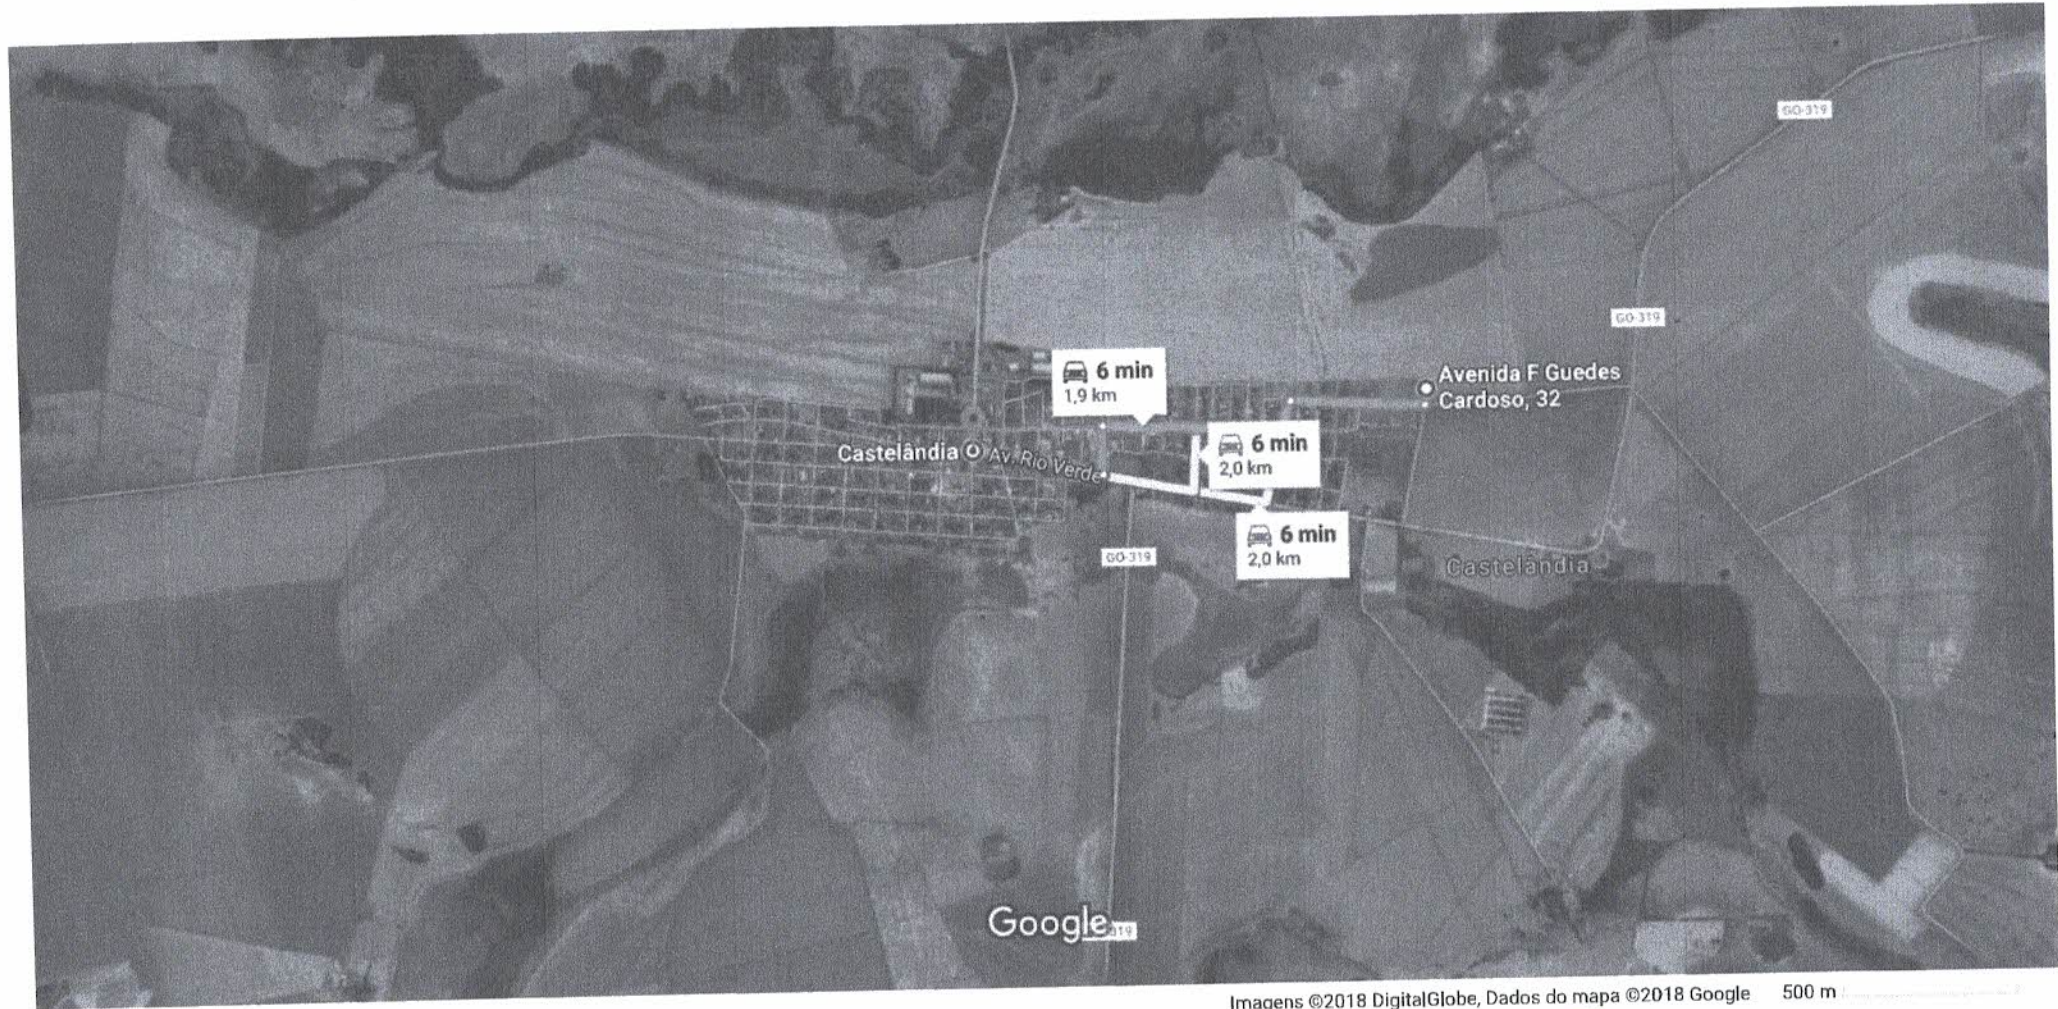

Google Maps

de Av. F Guedes Cardoso, 32, Castelândia - GO, 75925-000 a Castelândia - GO, 75925-000

(CROQUI ROTA DE TRANSPORTE DE MATERIAL DE JAZIDA) até o centro do trecho - Construção de Calçadas em Castelândia-Goiás

Imagens ©2018 DigitalGlobe, Dados do mapa ©2018 Google 500 m

via Av. F Guedes Cardoso e Av. Rio Verde

Trajeto mais rápido

6 min

2,0 km

Marcus Willian Moreira Braga
MARCUS WILLIAN MOREIRA BRAGA
 ENGENHEIRO CIVIL
 CREA 1015195385D-GO